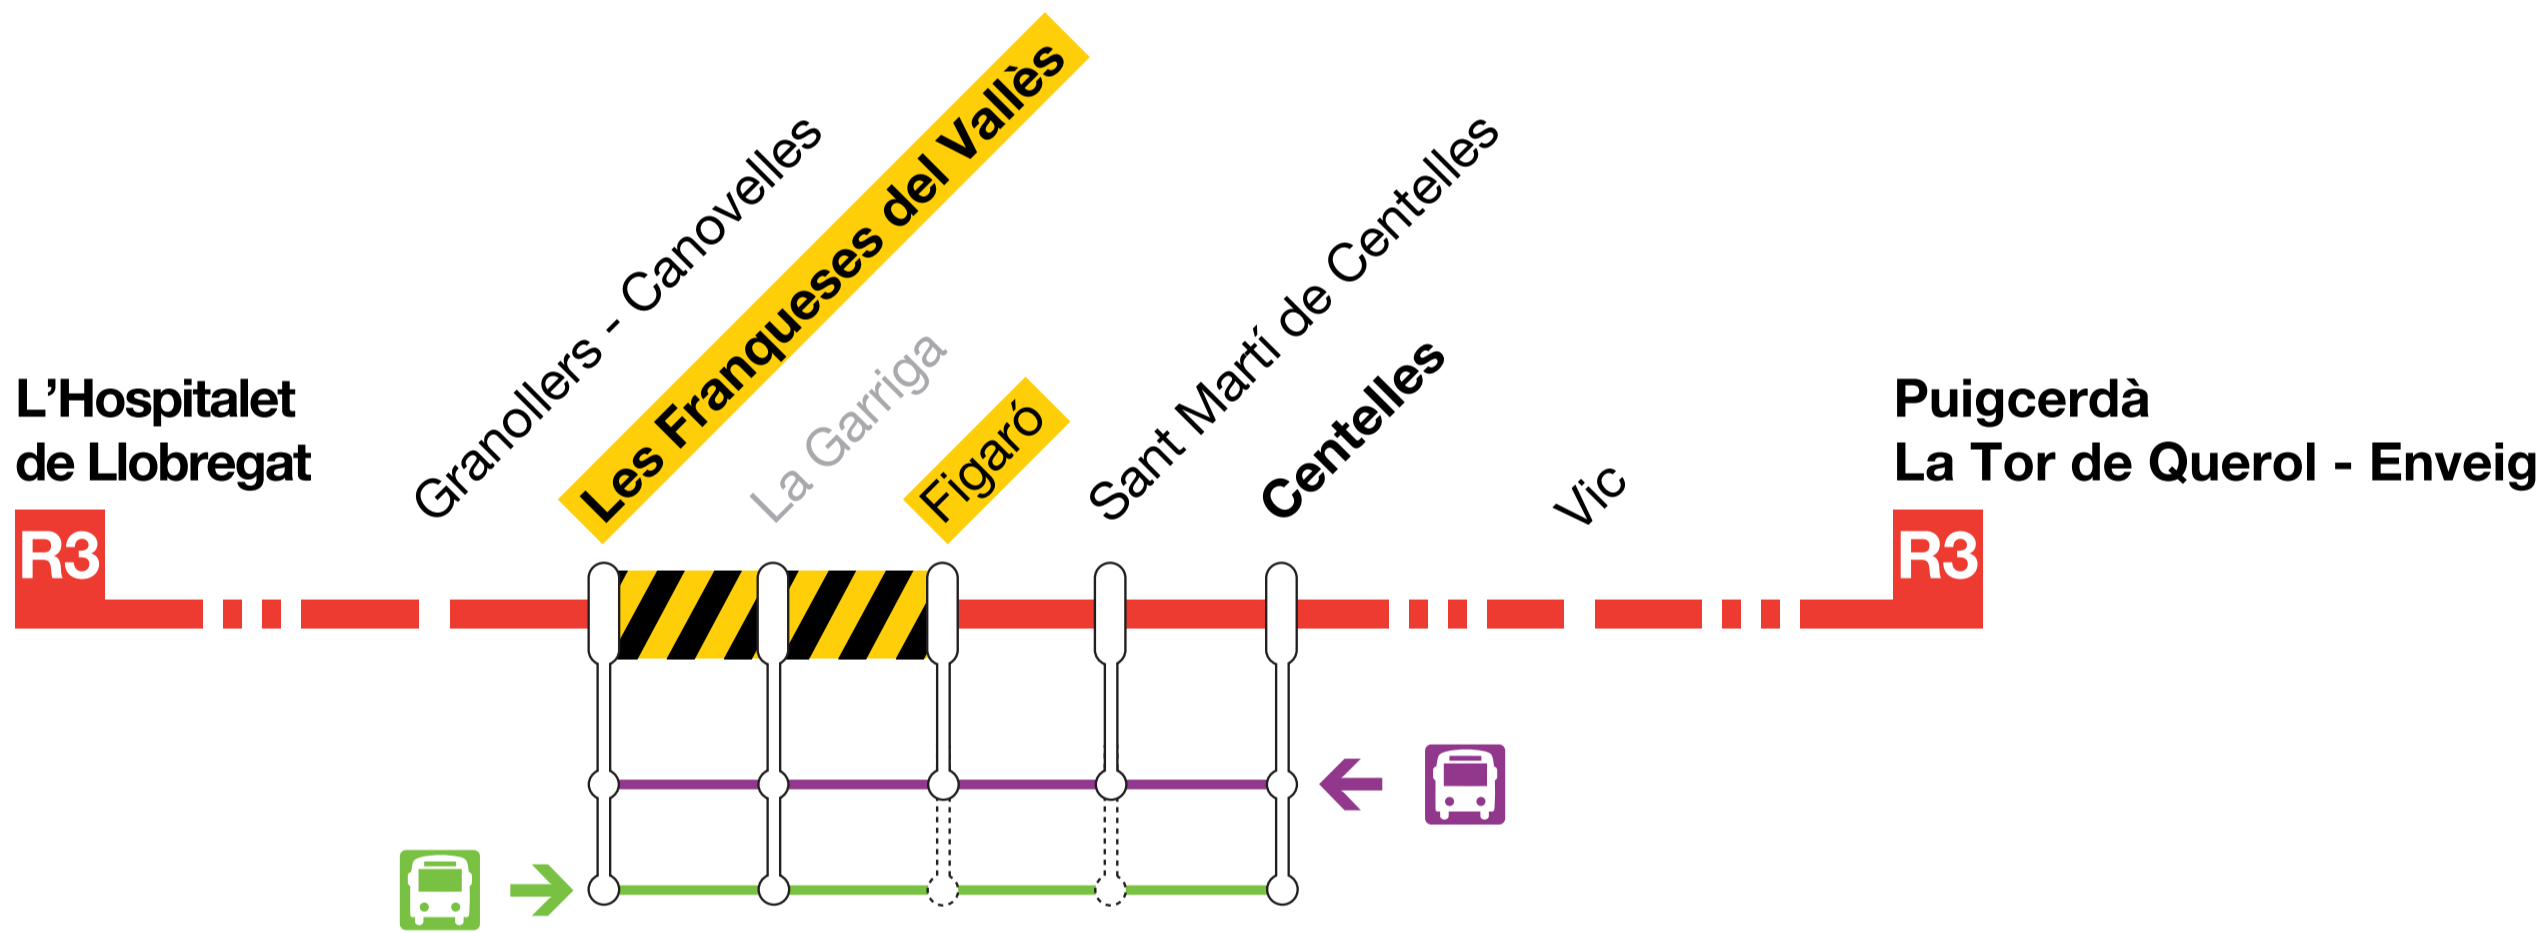

## SERVEI D'AUTOBÚS

### LA GARRIGA

**Tall del servei de la línia R3 entre les estacions de Les Franqueses del Vallès i Figaró el 25 i 26 de març**

**Corte del servicio de la línea R3 entre las estaciones de Les Franqueses del Vallès i Figaró el 25 y 26 de marzo**

**R3** L'Hospitalet de Llobregat → Puigcerdà / La Tor de Querol - Enveig  
Per Por Vic

Servei de transport en autobús entre Centelles i Les Franqueses del Vallès, sentit Les Franqueses. Fa parada a totes les estacions.  
*Servicio de transporte en autobús entre Centelles y Les Franqueses del Vallès, sentido Les Franqueses. Hace parada en todas las estaciones.*