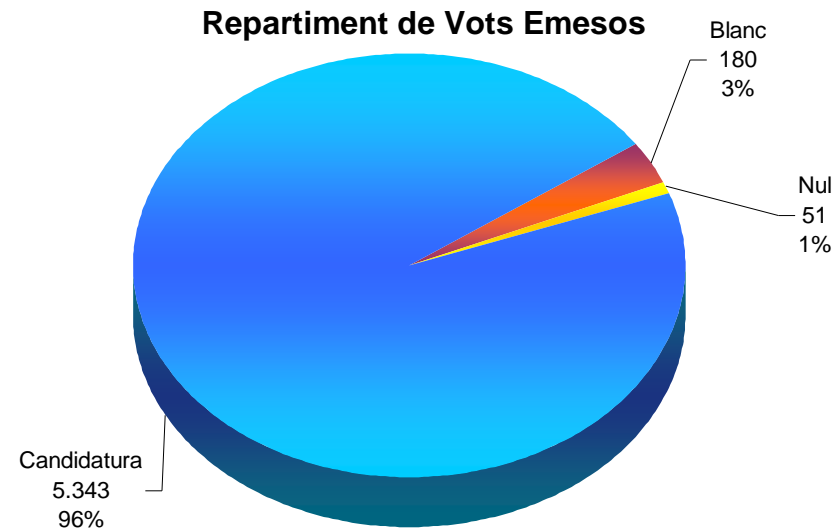

Dades Participació

	Cens	Candidatura	Blanc	Nul	Emesos	Abstenció
DISTRICTE I						
Secció I Institut Municipal d'Ensenyament (C/Negociant, 79)	1.464	905	26	9	940	524
Secció II Institut Municipal d'Ensenyament (C/Negociant, 79)	1.031	594	9	5	608	423
Secció III CEIP Pinetons (Camí dels Pinetons)	1.396	812	21	7	840	556
	3.891	2.311	56	21	2.388	1.503
DISTRICTE II						
Secció I Can Sala (Pl. Josep Mauri)	1.729	1.036	42	17	1.095	634
Secció II IES Vil·la Romana (Santa Maria del Camí)	1.579	904	52	4	960	619
Secció III IES Vil·la Romana (Santa Maria del Camí)	1.792	1.092	30	9	1.131	661
	5.100	3.032	124	30	3.186	1.914
TOTAL LA GARRIGA	8.991	5.343	180	51	5.574	3.417