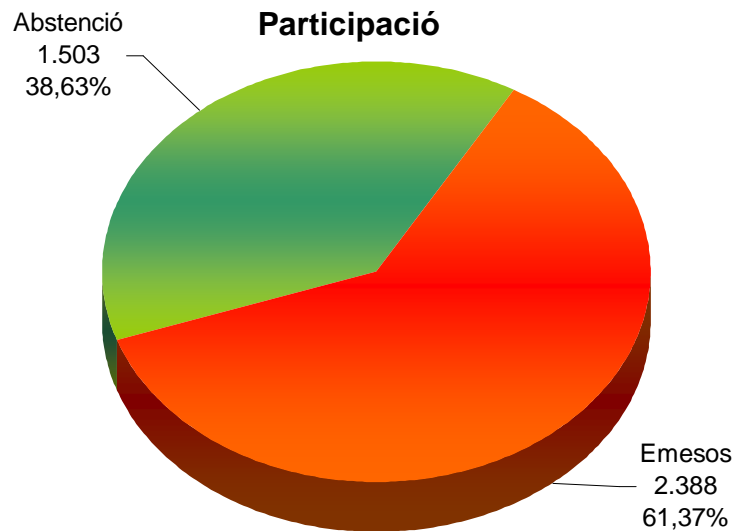

13
juny
1999

ELECCIONS
MUNICIPALS
DE LA GARRIGA

AJUNTAMENT DE LA GARRIGA

DISTRICTE I

1999

Dades Participació

	Cens	Candidatura	Blanc	Nul	Emesos	Abstenció
Secció I Institut Municipal d'Ensenyament (C/Negociant, 79)						
Mesa A	734	444	11	8	463	271
Mesa B	730	461	15	1	477	253
	1.464	905	26	9	940	524
Secció II Institut Municipal d'Ensenyament (C/Negociant, 79)						
Mesa A	543	325	5	4	334	209
Mesa B	488	269	4	1	274	214
	1.031	594	9	5	608	423
Secció III CEIP Pinetons (Camí dels Pinetons)						
Mesa A	709	416	11	3	430	279
Mesa B	687	396	10	4	410	277
	1.396	812	21	7	840	556
TOTAL DISTRICTE	3.891	2.311	56	21	2.388	1.503