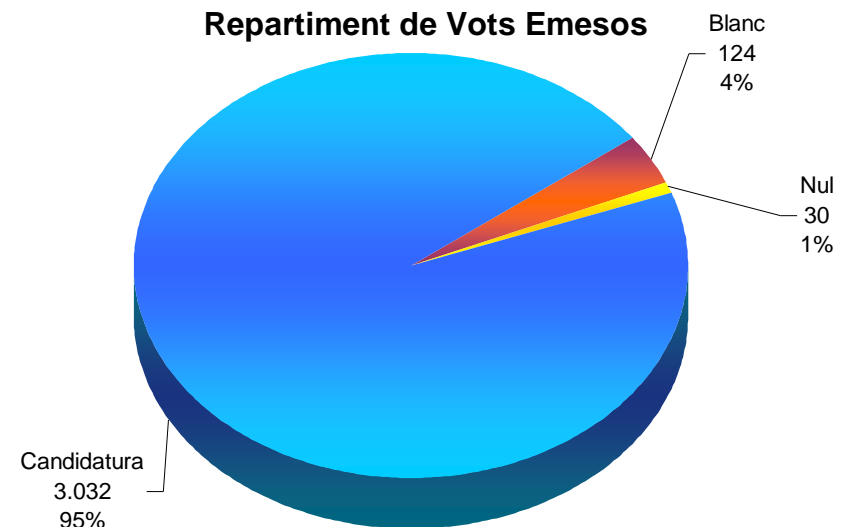

DISTRICTE II

1999

Dades Participació

	Cens	Candidatura	Blanc	Nul	Emesos	Abstenció
Secció I Can Sala (Pl. Josep Mauri)						
Mesa A	823	494	18	1	513	310
Mesa B	906	542	24	16	582	324
	1.729	1.036	42	17	1.095	634
Secció II IES Vil·la Romana (Santa Maria del Camí)						
Mesa A	756	436	27	1	464	292
Mesa B	823	468	25	3	496	327
	1.579	904	52	4	960	619
Secció III IES Vil·la Romana (Santa Maria del Camí)						
Mesa A	842	522	15	6	543	299
Mesa B	950	570	15	3	588	362
	1.792	1.092	30	9	1.131	661
TOTAL DISTRICTE	5.100	3.032	124	30	3.186	1.914