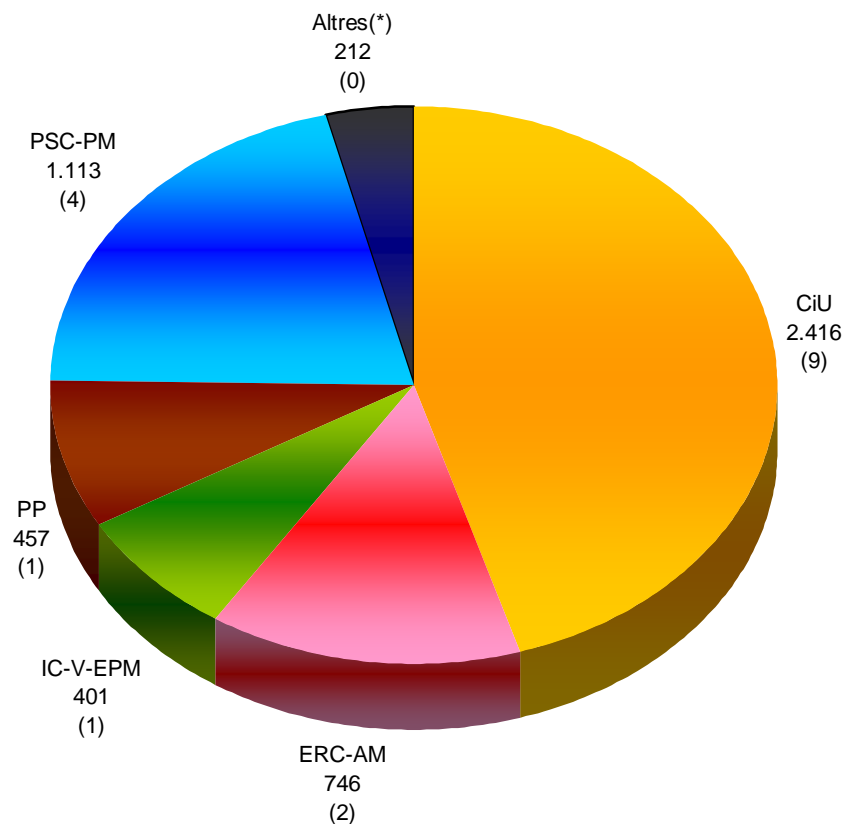

	Mesa A	Mesa B	Total Secció
CiU	203	199	402
ERC-AM	46	58	104
IC-V-EPM	57	84	141
PP	50	55	105
PSC-PM	141	143	284
Altres(*)	25	32	57

TOTAL DISTRICTE II

	Vots	%
CiU	1.318	43,46%
ERC-AM	413	13,62%
IC-V-EPM	268	8,84%
PP	282	9,30%
PSC-PM	625	20,61%
Altres(*)	127	4,19%
Total	3.033	

Dades per Candidatures

DISTRICTE I

	Secció I	Secció II	Secció III
CiU	420	311	367
ERC-AM	152	71	110
IC-V-EPM	50	30	53
PP	92	42	41
PSC-PM	149	123	216
Altres(*)	43	17	25

DISTRICTE II

	Secció I	Secció II	Secció III
CiU	490	426	402
ERC-AM	165	144	104
IC-V-EPM	81	46	141
PP	99	78	105
PSC-PM	159	182	284
Altres(*)	42	28	57

TOTAL LA GARRIGA

	Vots	%	REGIDORS (**)
CiU	2.416	47,07%	9
ERC-AM	746	14,53%	2
IC-V-EPM	401	7,81%	1
PP	457	8,90%	1
PSC-PM	1.113	21,68%	4
Altres(*)	212	4,13%	0
TOTAL	5.133		

**La Garriga
Vots / (Regidors)**