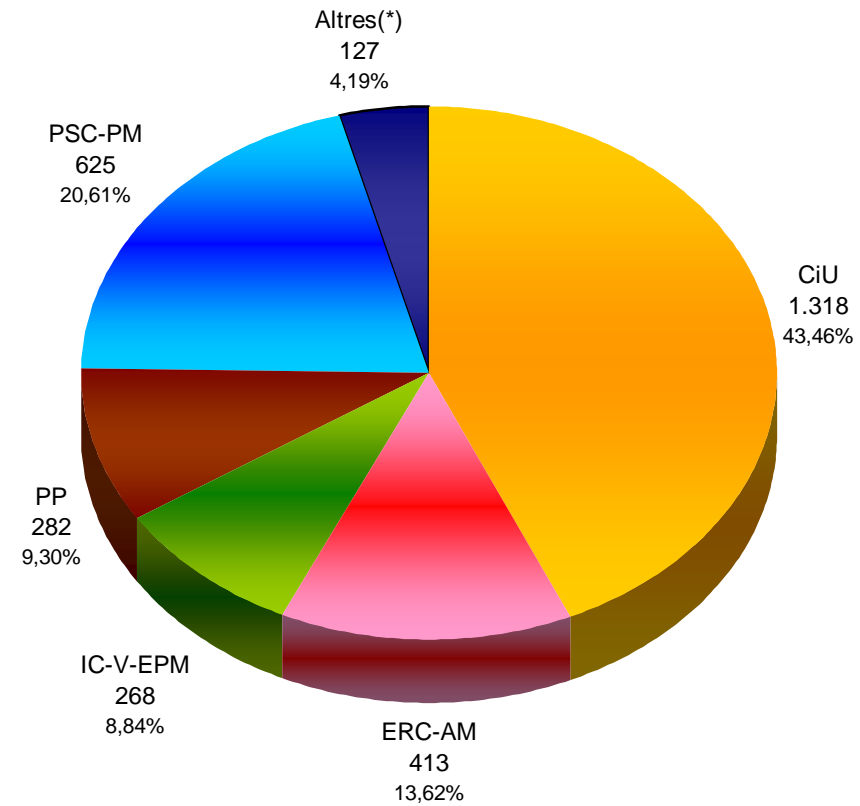

DISTRICTE II

1999

Dades per Candidatures

Secció I Can Sala (Pl. Josep Mauri)

	Mesa A	Mesa B	Total Secció
CiU	233	257	490
ERC-AM	82	83	165
IC-V-EPM	32	49	81
PP	54	45	99
PSC-PM	72	87	159
Altres(*)	21	21	42

Secció II IES Vil·la Romana (Santa Maria del Camí)

	Mesa A	Mesa B	Total Secció
CiU	205	221	426
ERC-AM	74	70	144
IC-V-EPM	16	30	46
PP	35	43	78
PSC-PM	92	90	182
Altres(*)	14	14	28

Secció III IES Vil·la Romana (Santa Maria del Camí)

	Mesa A	Mesa B	Total Secció
CiU	203	199	402
ERC-AM	46	58	104
IC-V-EPM	57	84	141
PP	50	55	105
PSC-PM	141	143	284
Altres(*)	25	32	57

TOTAL DISTRICTE II

	Vots	%
CiU	1.318	43,46%
ERC-AM	413	13,62%
IC-V-EPM	268	8,84%
PP	282	9,30%
PSC-PM	625	20,61%
Altres(*)	127	4,19%
Total	3.033	

Districte II

(*): EUA, ILG-FIC. S'omet detall de les dades al no arribar al 3% de vots vàlids i/o pel fet de ser formacions no presents a les Eleccions Locals del 25 de maig de 2003