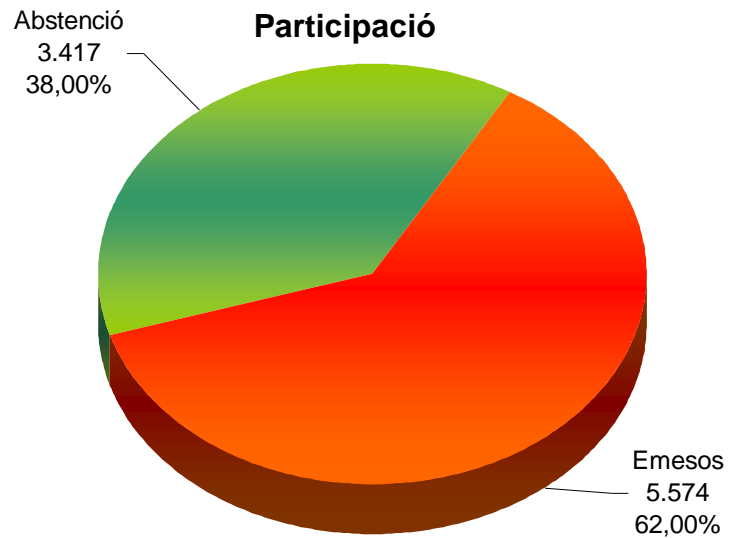

Dades Participació

	Cens	Candidatura	Blanc	Nul	Emesos	Abstenció
DISTRICTE I						
Secció I Institut Municipal d'Ensenyament (C/Negociant, 79)	1.464	905	26	9	940	524
Secció II Institut Municipal d'Ensenyament (C/Negociant, 79)	1.031	594	9	5	608	423
Secció III CEIP Pinetons (Camí dels Pinetons)	1.396	812	21	7	840	556
	3.891	2.311	56	21	2.388	1.503
DISTRICTE II						
Secció I Can Sala (Pl. Josep Mauri)	1.729	1.036	42	17	1.095	634
Secció II IES Vil·la Romana (Santa Maria del Camí)	1.579	904	52	4	960	619
Secció III IES Vil·la Romana (Santa Maria del Camí)	1.792	1.092	30	9	1.131	661
	5.100	3.032	124	30	3.186	1.914
TOTAL LA GARRIGA	8.991	5.343	180	51	5.574	3.417