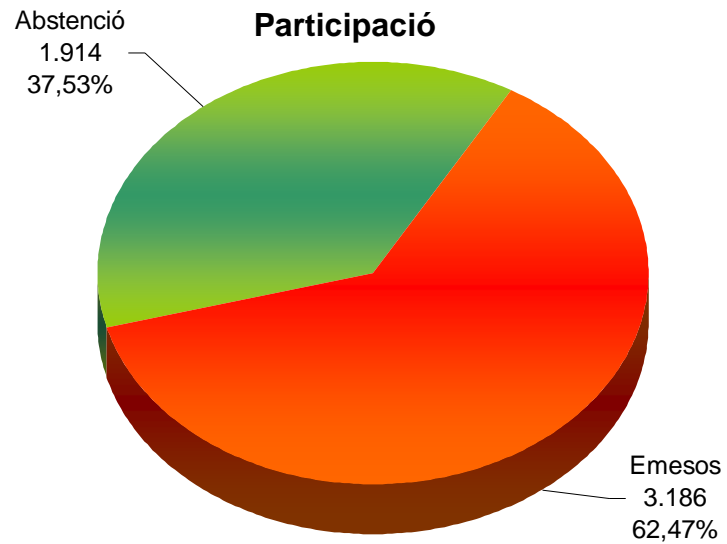

DISTRICTE II

1999

Dades Participació

	Cens	Candidatura	Blanc	Nul	Emesos	Abstenció
Secció I Can Sala (Pl. Josep Mauri)						
Mesa A	823	494	18	1	513	310
Mesa B	906	542	24	16	582	324
	1.729	1.036	42	17	1.095	634
Secció II IES Vil·la Romana (Santa Maria del Camí)						
Mesa A	756	436	27	1	464	292
Mesa B	823	468	25	3	496	327
	1.579	904	52	4	960	619
Secció III IES Vil·la Romana (Santa Maria del Camí)						
Mesa A	842	522	15	6	543	299
Mesa B	950	570	15	3	588	362
	1.792	1.092	30	9	1.131	661
TOTAL DISTRICTE	5.100	3.032	124	30	3.186	1.914