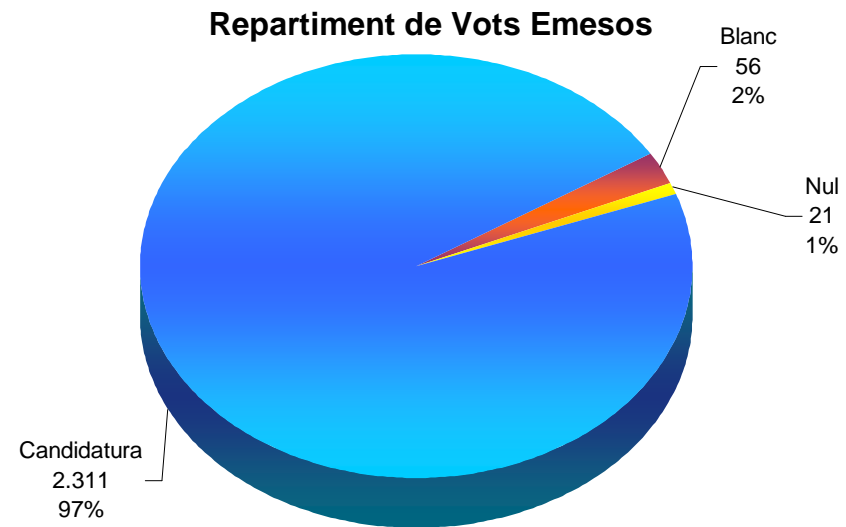

13
juny
1999

ELECCIONS
MUNICIPALS
DE LA GARRIGA

AJUNTAMENT DE LA GARRIGA

DISTRICTE I

1999

Dades Participació

	Cens	Candidatura	Blanc	Nul	Emesos	Abstenció
Secció I Institut Municipal d'Ensenyament (C/Negociant, 79)						
Mesa A	734	444	11	8	463	271
Mesa B	730	461	15	1	477	253
	1.464	905	26	9	940	524
Secció II Institut Municipal d'Ensenyament (C/Negociant, 79)						
Mesa A	543	325	5	4	334	209
Mesa B	488	269	4	1	274	214
	1.031	594	9	5	608	423
Secció III CEIP Pinetons (Camí dels Pinetons)						
Mesa A	709	416	11	3	430	279
Mesa B	687	396	10	4	410	277
	1.396	812	21	7	840	556
TOTAL DISTRICTE	3.891	2.311	56	21	2.388	1.503