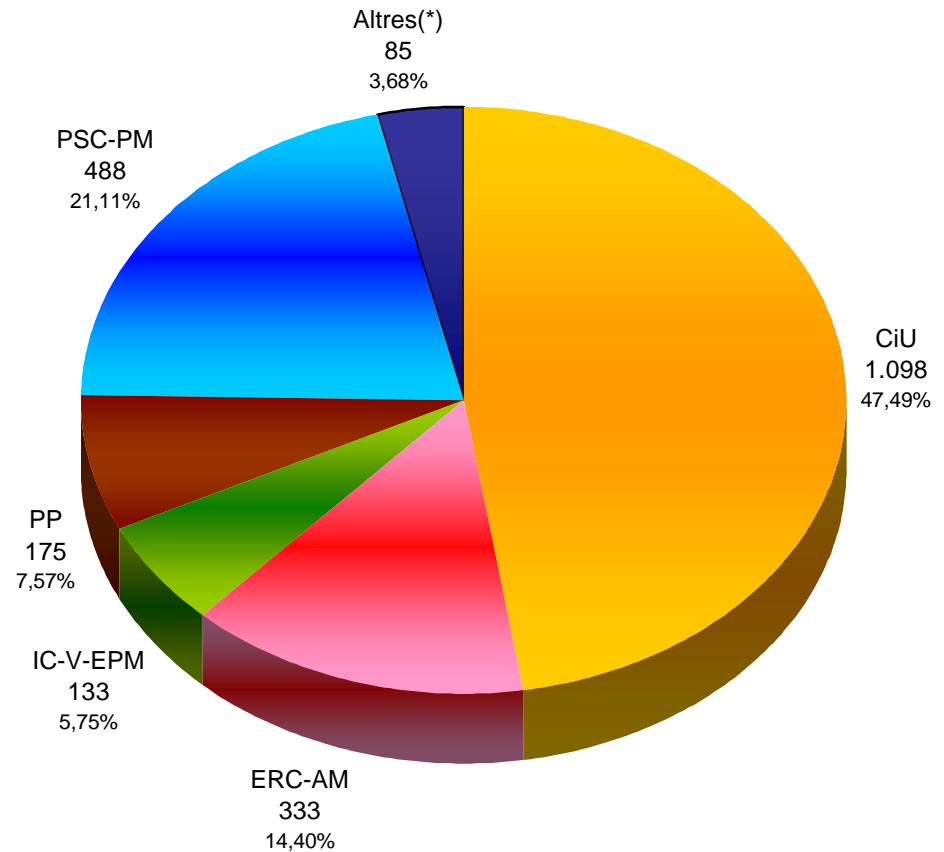

	Mesa A	Mesa B	Total Secció
CiU	171	196	367
ERC-AM	63	47	110
IC-V-EPM	26	27	53
PP	18	23	41
PSC-PM	122	94	216
Altres(*)	16	9	25

TOTAL DISTRICTE I

	Vots	%
CiU	1.098	47,49%
ERC-AM	333	14,40%
IC-V-EPM	133	5,75%
PP	175	7,57%
PSC-PM	488	21,11%
Altres(*)	85	3,68%
Total	2.312	

Districte I

(*): EUA, ILG-FIC. S'omet detall de les dades al no arribar al 3% de vots vàlids i/o pel fet de ser formacions no presents a les Eleccions Locals del 25 de maig de 2003

DISTRICTE II

1999

Dades Participació