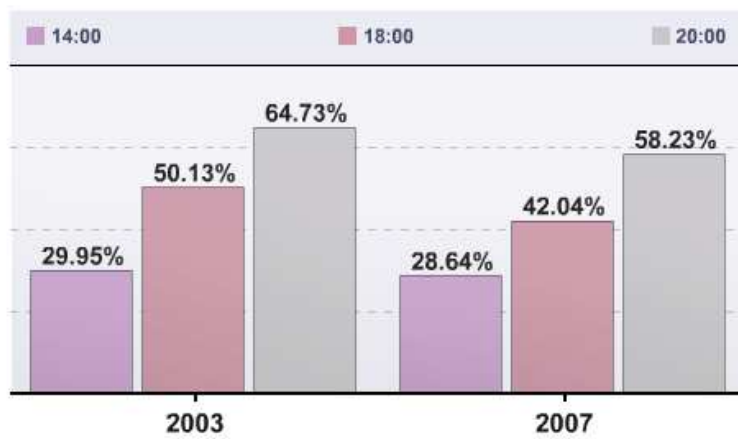

Resultats en directe de les eleccions municipals '07

En aquest apartat es mostren els resultats parcials de la jornada.
La informació s'emet a temps real, en format gràfic i escrit.

DADES DE PARTICIPACIÓ

Escrutat 100% Participació 58,23% Abstenció 41,77%

TOTAL PARTICIPACIÓ PER HORA

Hora	Cens	Votants	Percentatge
14:00	10.701	3.065	28,64
18:00	10.701	4.498	42,03
20:00	10.701	6.231	58,23

Escrutat 100% Participació 58,23% Abstenció 41,77%

PARTICIPACIÓ PER DISTRICTE I HORA

Hora	Codi districte	Cens	Votants	Percentatge
14:00	1	4.679	1.265	27,04
	2	6.021	1.800	29,9
18:00	1	4.679	1.876	40,09
	2	6.021	2622	43,55
20:00	1	4.680	2.627	56,19
	2	6.021	3.605	60,14