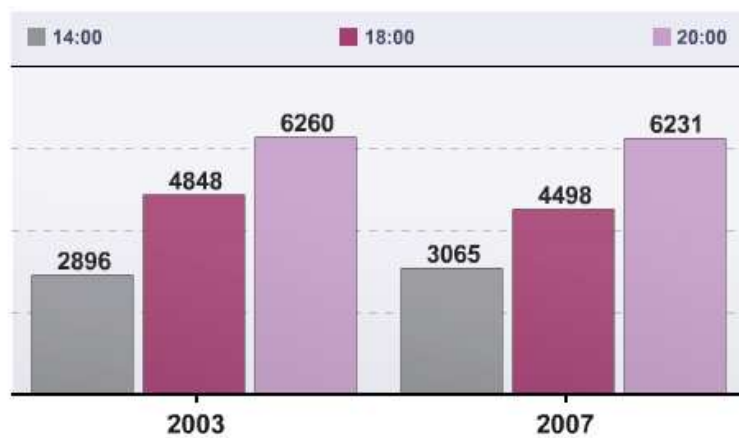

Resultats en directe de les eleccions municipals '07

En aquest apartat es mostren els resultats parcials de la jornada.
La informació s'emet a temps real, en format gràfic i escrit.

DADES DE PARTICIPACIÓ

Escrutat 100% Participació 58,23% Abstenció 41,77%

TOTAL PARTICIPACIÓ PER HORA

Hora	Cens	Votants	Percentatge
14:00	10.701	3.065	28,64
18:00	10.701	4.498	42,03
20:00	10.701	6.231	58,23

Escrutat 100% Participació 58,23% Abstenció 41,77%