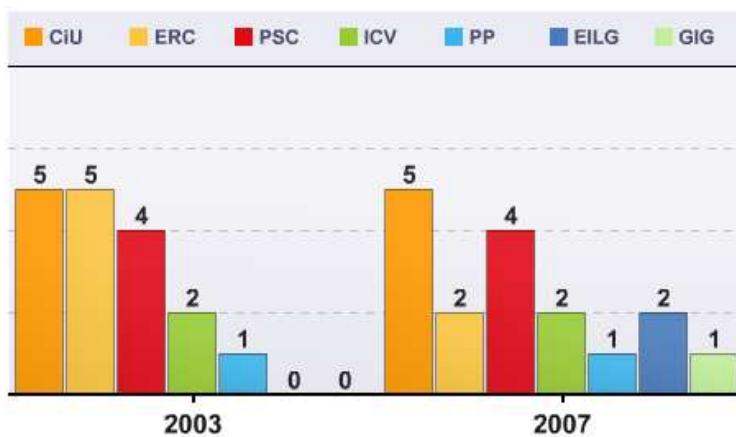

DADES DEFINITIVES PER CANDIDATURES

Escrutat 100% Participació 58,23% Abstenció 41,77%

TOTAL DE VOTS PER CANDIDATURA

CiU	ERC	PSC	ICV	PP	EILG	GIG
1577	585	1211	773	369	839	484

Escrutat 100% Participació 58,23% Abstenció 41,77%

PERCENTATGE TOTAL PER CANDIDATURA

CiU	ERC	PSC	ICV	PP	EILG	GIG
25,51%	9,46%	19,59%	12,51%	5,97%	13,57%	7,83%

Escrutat 100% Partitipació 58,23% Abstenció 41,77%

NOMBRE DE REGIDORS SEGONS LA LLEI D'HONDT

CiU	ERC	PSC	ICV	PP	EILG	GIG
5	2	4	2	1	2	1

Escrutat 100% Participació 58,23% Abstenció 41,77%

VOTS CONTABILITZATS EN LES DIFERENTS MESES ELECTORALS

Districte	Secció	Mesa	Opció política					ICV-EUiA- EPM	PP	PSC-PM	V.BLANC	Total
			CIU	EiLG	ESQUERRA-AM	GiG						
01	INSTITUT MUNICIPAL D'ENSENYAMENT	01/001/A	139	71	52	38	68	27	68	22	485	
		01/001/B	128	71	56	42	56	25	88	26	492	
	01/001	Total	267	142	108	80	124	52	156	48	977	
	CEIP ELS PINETONS	01/002/A	77	77	32	22	33	16	85	13	355	
		01/002/B	85	60	32	18	33	20	57	16	321	
	01/002	Total	162	137	64	40	66	36	142	29	676	
	CEIP ELS PINETONS	01/003/A	112	68	46	30	38	30	111	23	458	
		01/003/B	111	67	39	34	51	46	108	32	488	
	01/003	Total	223	135	85	64	89	76	219	55	946	
	01	Total		652	414	257	184	279	164	517	132	2599
	02	ESCOLA DE MUSICA	02/001/A	108	46	38	38	42	20	51	33	376
			02/001/B	115	46	35	44	27	18	41	18	344
			02/001/C	122	39	45	35	63	23	38	17	382
		02/001	Total	345	131	118	117	132	61	130	68	1.102
		PUNT D'INFORMACIÓ JUVENIL	02/002/A	133	65	40	53	67	20	123	28	529
02/002/B			106	62	53	40	67	20	104	35	487	
02/002			Total	239	127	93	93	134	40	227	63	1.016
CEIP GIROI		02/003/A	119	60	36	32	76	28	99	27	477	
		02/003/B	111	53	38	25	77	51	139	27	521	
		02/003/C	111	54	43	33	75	25	99	26	466	
02/003		Total	341	167	117	90	228	104	337	80	1.464	
02		Total		925	425	328	300	494	205	694	211	3582
Total				1.577	839	585	484	773	369	1.211	343	6.181