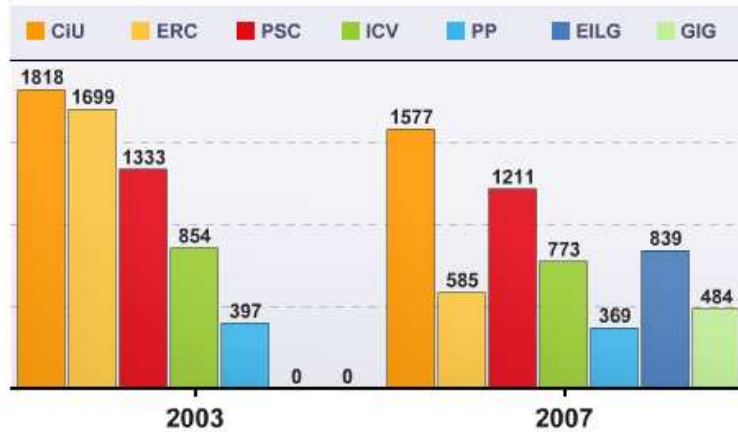

PARTICIPACIÓ PER DISTRICTE I HORA

Hora	Codi districte	Cens	Votants	Percentatge
14:00	1	4.679	1.265	27,04
	2	6.021	1.800	29,9
18:00	1	4.679	1.876	40,09
	2	6.021	2622	43,55
20:00	1	4.680	2.627	56,19
	2	6.021	3.605	60,14

Escrutat 100% Participació 58,23% Abstenció 41,77%

PARTICIPACIÓ PER SECCIÓ I HORA

Districte - Secció	Hora	Vots	Cens	%
01/001. INSTITUT MUNICIPAL D'ENSENYAMENT	14:00	526	1.727	30,45
	18:00	747	1.727	43,25
	20:00	993	1.727	57,49
01/002. CEIP ELS PINETONS	14:00	315	1.263	24,94
	18:00	480	1.263	38,00
	20:00	680	1.263	53,84
01/003. CEIP ELS PINETONS	14:00	424	1.690	25,09
	18:00	649	1.690	38,40
	20:00	953	1.690	56,57
02/001. ESCOLA DE MUSICA	14:00	549	1.817	30,21
	18:00	786	1.817	43,26
	20:00	1.112	1.817	61,25
02/002. PUNT D'INFORMACIÓ JUVENIL	14:00	549	1.709	32,12
	18:00	752	1.709	44,00
	20:00	1018	1.709	59,56
02/003. CEIP GIROI	14:00	702	2.495	28,14
	18:00	1.084	2.495	43,45
	20:00	1.475	2.495	59,12

DADES DEFINITIVES PER CANDIDATURES

Escrutat 100% Participació 58,23% Abstenció 41,77%

TOTAL DE VOTS PER CANDIDATURA

CiU	ERC	PSC	ICV	PP	EILG	GIG
1577	585	1211	773	369	839	484

Escrutat 100% Participació 58,23% Abstenció 41,77%

PERCENTATGE TOTAL PER CANDIDATURA

CiU	ERC	PSC	ICV	PP	EILG	GIG
25,51%	9,46%	19,59%	12,51%	5,97%	13,57%	7,83%

Escrutat 100% Partitipació 58,23% Abstenció 41,77%

NOMBRE DE REGIDORS SEGONS LA LLEI D'HONDT

CiU	ERC	PSC	ICV	PP	EILG	GIG
5	2	4	2	1	2	1