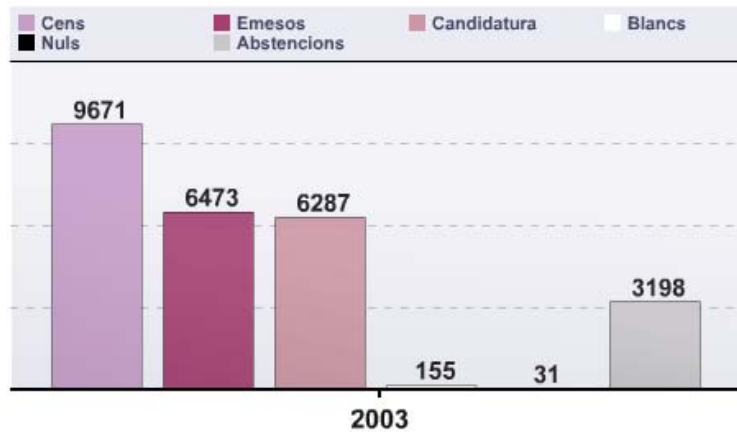

DADES DE PARTICIPACIÓ

TOTALS

Cens	Emesos	Candidatura	Blanc	Nul	Abstenció
9671	6473	6287	155	31	3198

DISTRICTE I

	Cens	Emesos	Candidatura	Blanc	Nul	Abstenció
Secció I	1604	1060	1029	23	8	544
Secció II	1151	731	718	11	2	420
Secció III	1478	936	917	18	1	542
Total	4233	2727	2664	52	11	1506

DISTRICTE II

	Cens	Emesos	Candidatura	Blanc	Nul	Abstenció
Secció 1	1723	1241	1201	36	4	482
Secció 2	1475	997	964	27	6	478
Secció 3	2240	1508	1458	40	10	732
Total	5438	3746	3623	103	20	1692