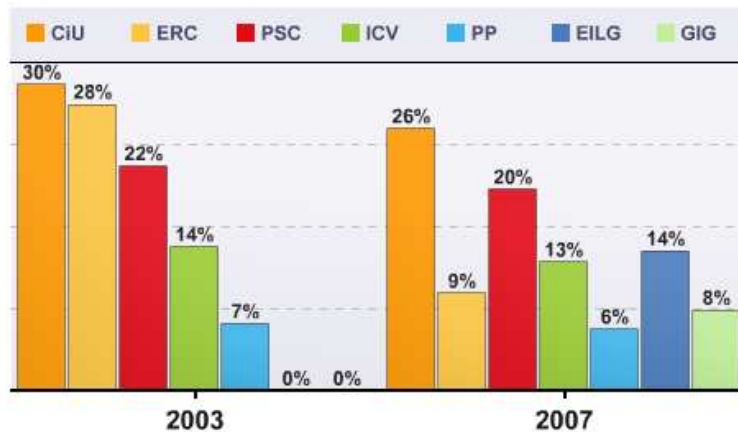

DADES DEFINITIVES PER CANDIDATURES

Escrutat 100% Participació 58,23% Abstenció 41,77%

TOTAL DE VOTS PER CANDIDATURA

CiU	ERC	PSC	ICV	PP	EILG	GIG
1577	585	1211	773	369	839	484

Escrutat 100% Participació 58,23% Abstenció 41,77%

PERCENTATGE TOTAL PER CANDIDATURA

CiU	ERC	PSC	ICV	PP	EILG	GIG
25,51%	9,46%	19,59%	12,51%	5,97%	13,57%	7,83%

Escrutat 100% Partitipació 58,23% Abstenció 41,77%

NOMBRE DE REGIDORS SEGONS LA LLEI D'HONDT

CiU	ERC	PSC	ICV	PP	EILG	GIG
5	2	4	2	1	2	1