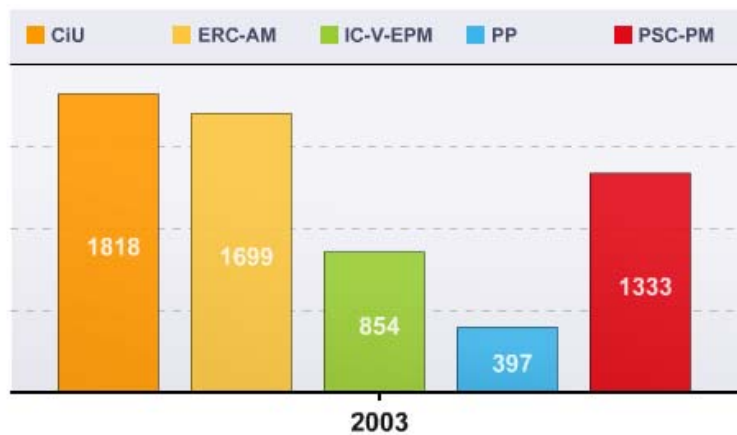

Resultats de les eleccions municipals '03

DADES PER CANDIDATURES

TOTALS

	Vots	Percentatge	Regidors
CiU	1818	29.8 %	5
ERC-AM	1699	27.85 %	5
IC-V-EPM	854	14 %	2
PP	397	6.51 %	1
PSC-PM	1333	21.85 %	4